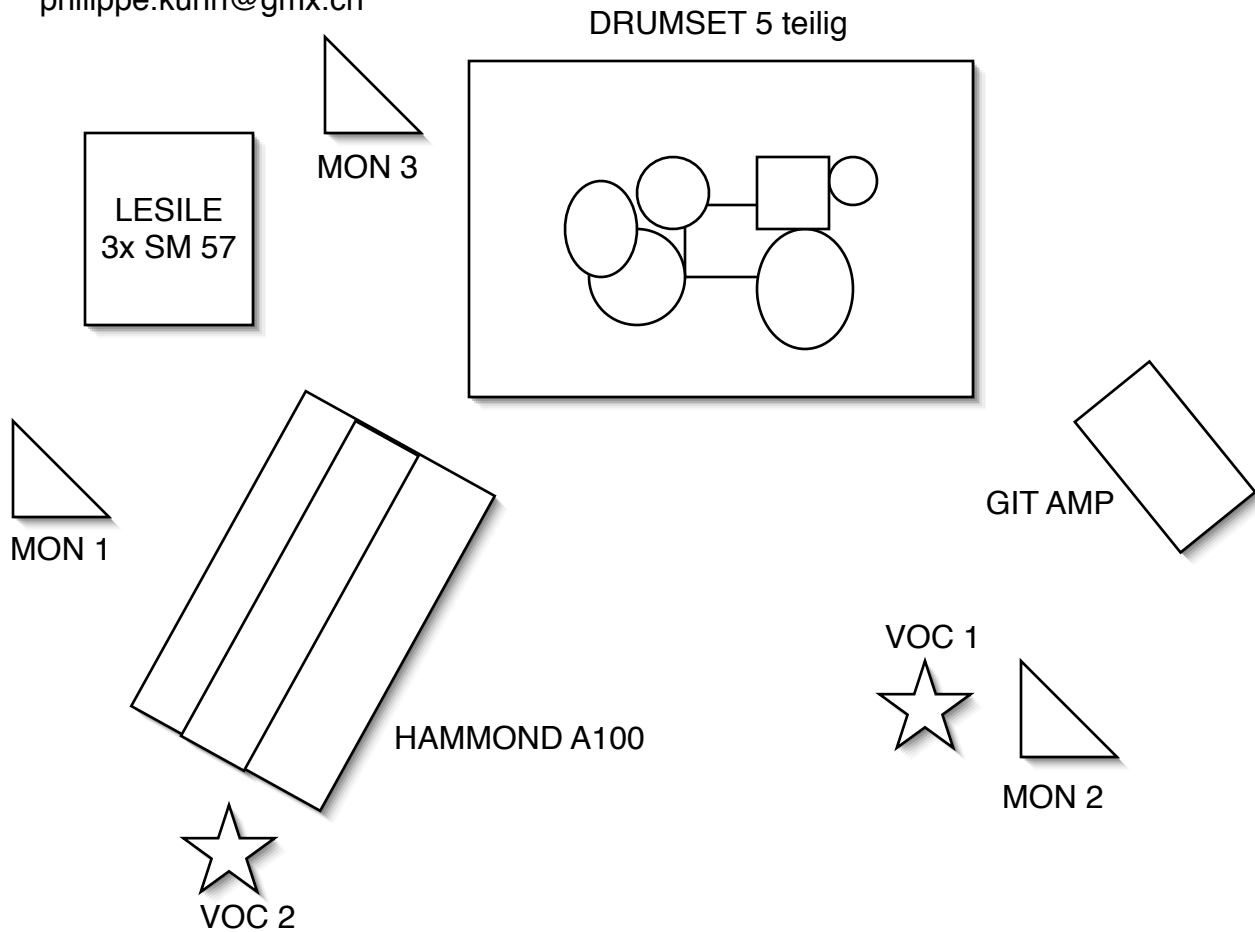

STAGEPLAN SOULDEPARTMENT

Kontakt: Philippe Kuhn
+41 (0)76 366 20 87
philippe.kuhn@gmx.ch

- 1 Kick Beta 52
- 2 Snare SM 57
- 3 Tom Hi SM 57
- 4 Tom Mid SM 57
- 5 Tom Lo SM 57
- 6 HH KM 84
- 7 OH L KM 84
- 8 OH R KM 84
- 9 Git Amp SM 57
- 10 Leslie Bass SM 57
- 11 Leslie Top SM 57
- 12 Leslie Top SM 57
- 13 Voc 1 SM 58
- 14 Voc 2 SM 58